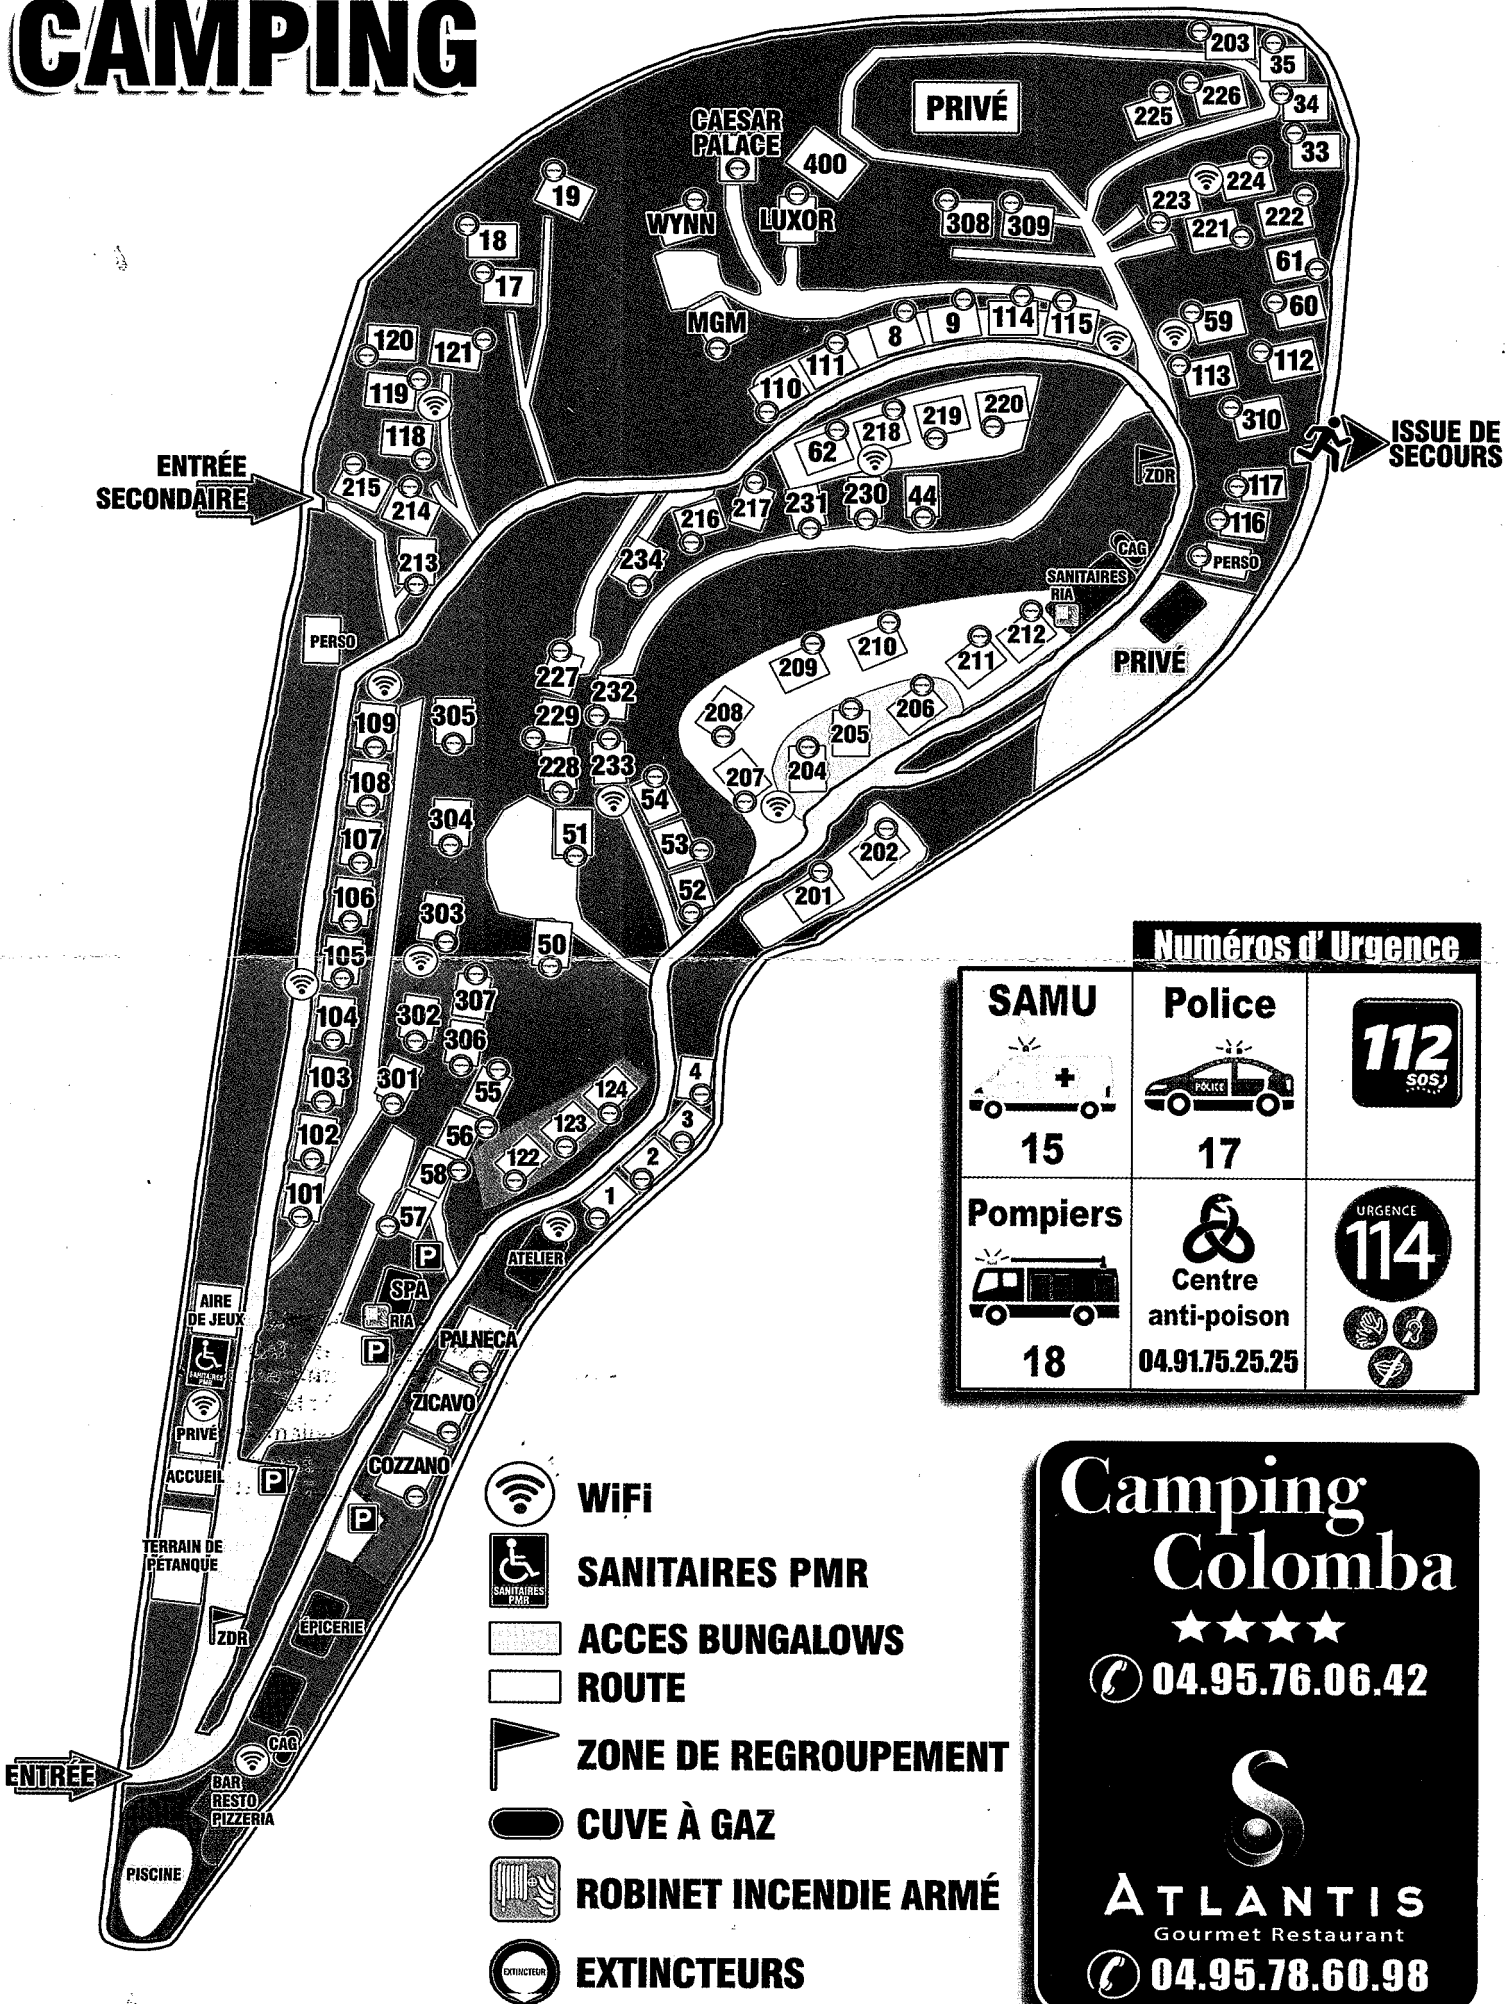

PLAN DU CAMPING

Numéros d'Urgence

SAMU 15	Police 17	 112 <small>SOS</small>
Pompiers 18	 Centre anti-poison 04.91.75.25.25	 114 <small>URGENCE</small>

- WiFi**
- SANITAIRES PMR**
- ACCES BUNGALOWS**
- ROUTE**
- ZONE DE REGROUPEMENT**
- CUVE À GAZ**
- ROBINET INCENDIE ARMÉ**
- EXTINCTEURS**